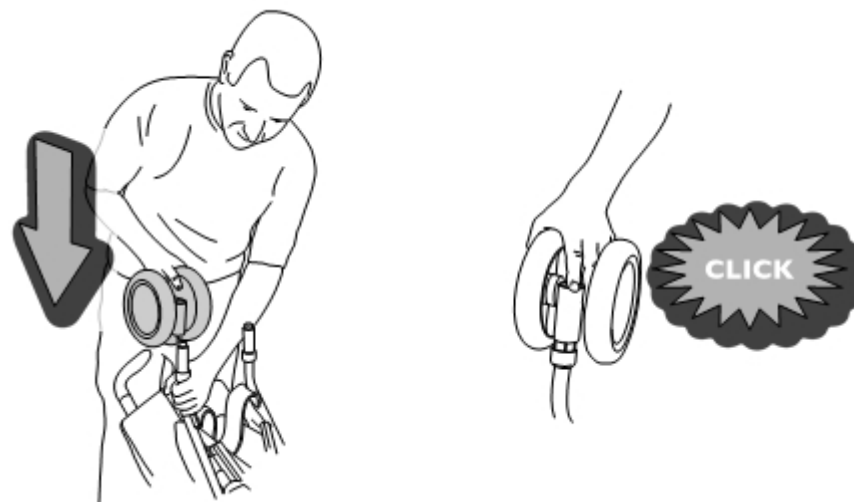

- Wszystkie tkaniny wózków Mamas & Papas są odporne na deszcz. Jeśli jednak wózek ulegnie zamoczeniu nie składaj go do czasu wyschnięcia. Zawsze zezwalaj na wyschnięcie tkaniny w sposób naturalny z dala od źródeł ciepła, takich jak piece, kaloryfery i bezpośrednie światło słoneczne.
- Tkaniny, chociaż są starannie wybierane i przetestowane, pranie maszynowe, normalne zużycie i ekspozycja na silne światło słoneczne mogą spowodować przebarwienia.
- Wystające krawędzie tkaniny są często pierwszym zużywającym się i strzępiącym elementem, należy o tym pamiętać podczas przechowywania lub transportowania wózka i akcesoriów.
- W razie potrzeby lekkie zabrudzenia na wózku można usunąć wilgotną gąbką z łagodnym detergentem.
- Nie używać materiałów ściernych lub wybielających do czyszczenia tkaniny lub stelaża

Montaż przednich kół

Użycie kół obrotowych